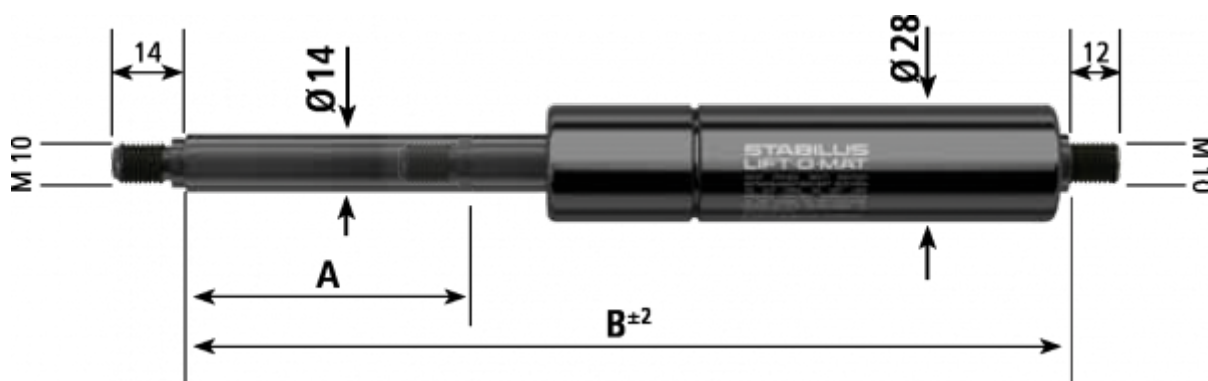

Varenummer: 042389SO0500

Beskrivelse: Stabilus Gasfjeder uden fittings str. 14/28
500N længde 970mm, udtræk 450mm Type 2389SO

Mål

A	= 450
B	= 970
Størrelse	= 14/28
Tryk (N)	= 500
Type	= 2389SO